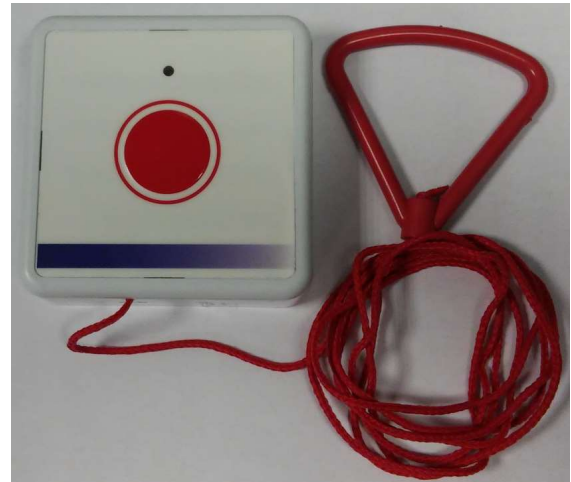

Descripción para proyectos

- Punto de llamada de baño.
- Secundario de baño con tirador de llamada de emergencia
- Pulsador de llamada, botón ROJO de llamada de 25mm diámetro
- Tirador con anillo y cuerda de 1,5 m
- LED Rojo tranquilizador
- Desinfectable e ignífugo.
- Conexiones: Llamada(I), Led , GND (Conector rápido sin tornillo)
- Montaje de superficie mural o sobre caja universal
- Dimensiones:86(An) x86(AI) x 30(P) mm.

Especificaciones

- | | |
|---|---|
| <ul style="list-style-type: none"> • Iluminación • Conexiones rápido sin tornillo) • Entrada pulsador • Material • Color • Instalación • Dimensiones | <p>1 led de funcionamiento(rojo)</p> <p>Llamada (I), Led (L), GND (-)(Conector</p> <p>activación llamada con cuerda y</p> <p>Plástico ABS, desinfectable e ignífugo</p> <p>Blanco</p> <p>En superficie</p> <p>86(An) x86(AI) x 30(P) mm</p> |
|---|---|